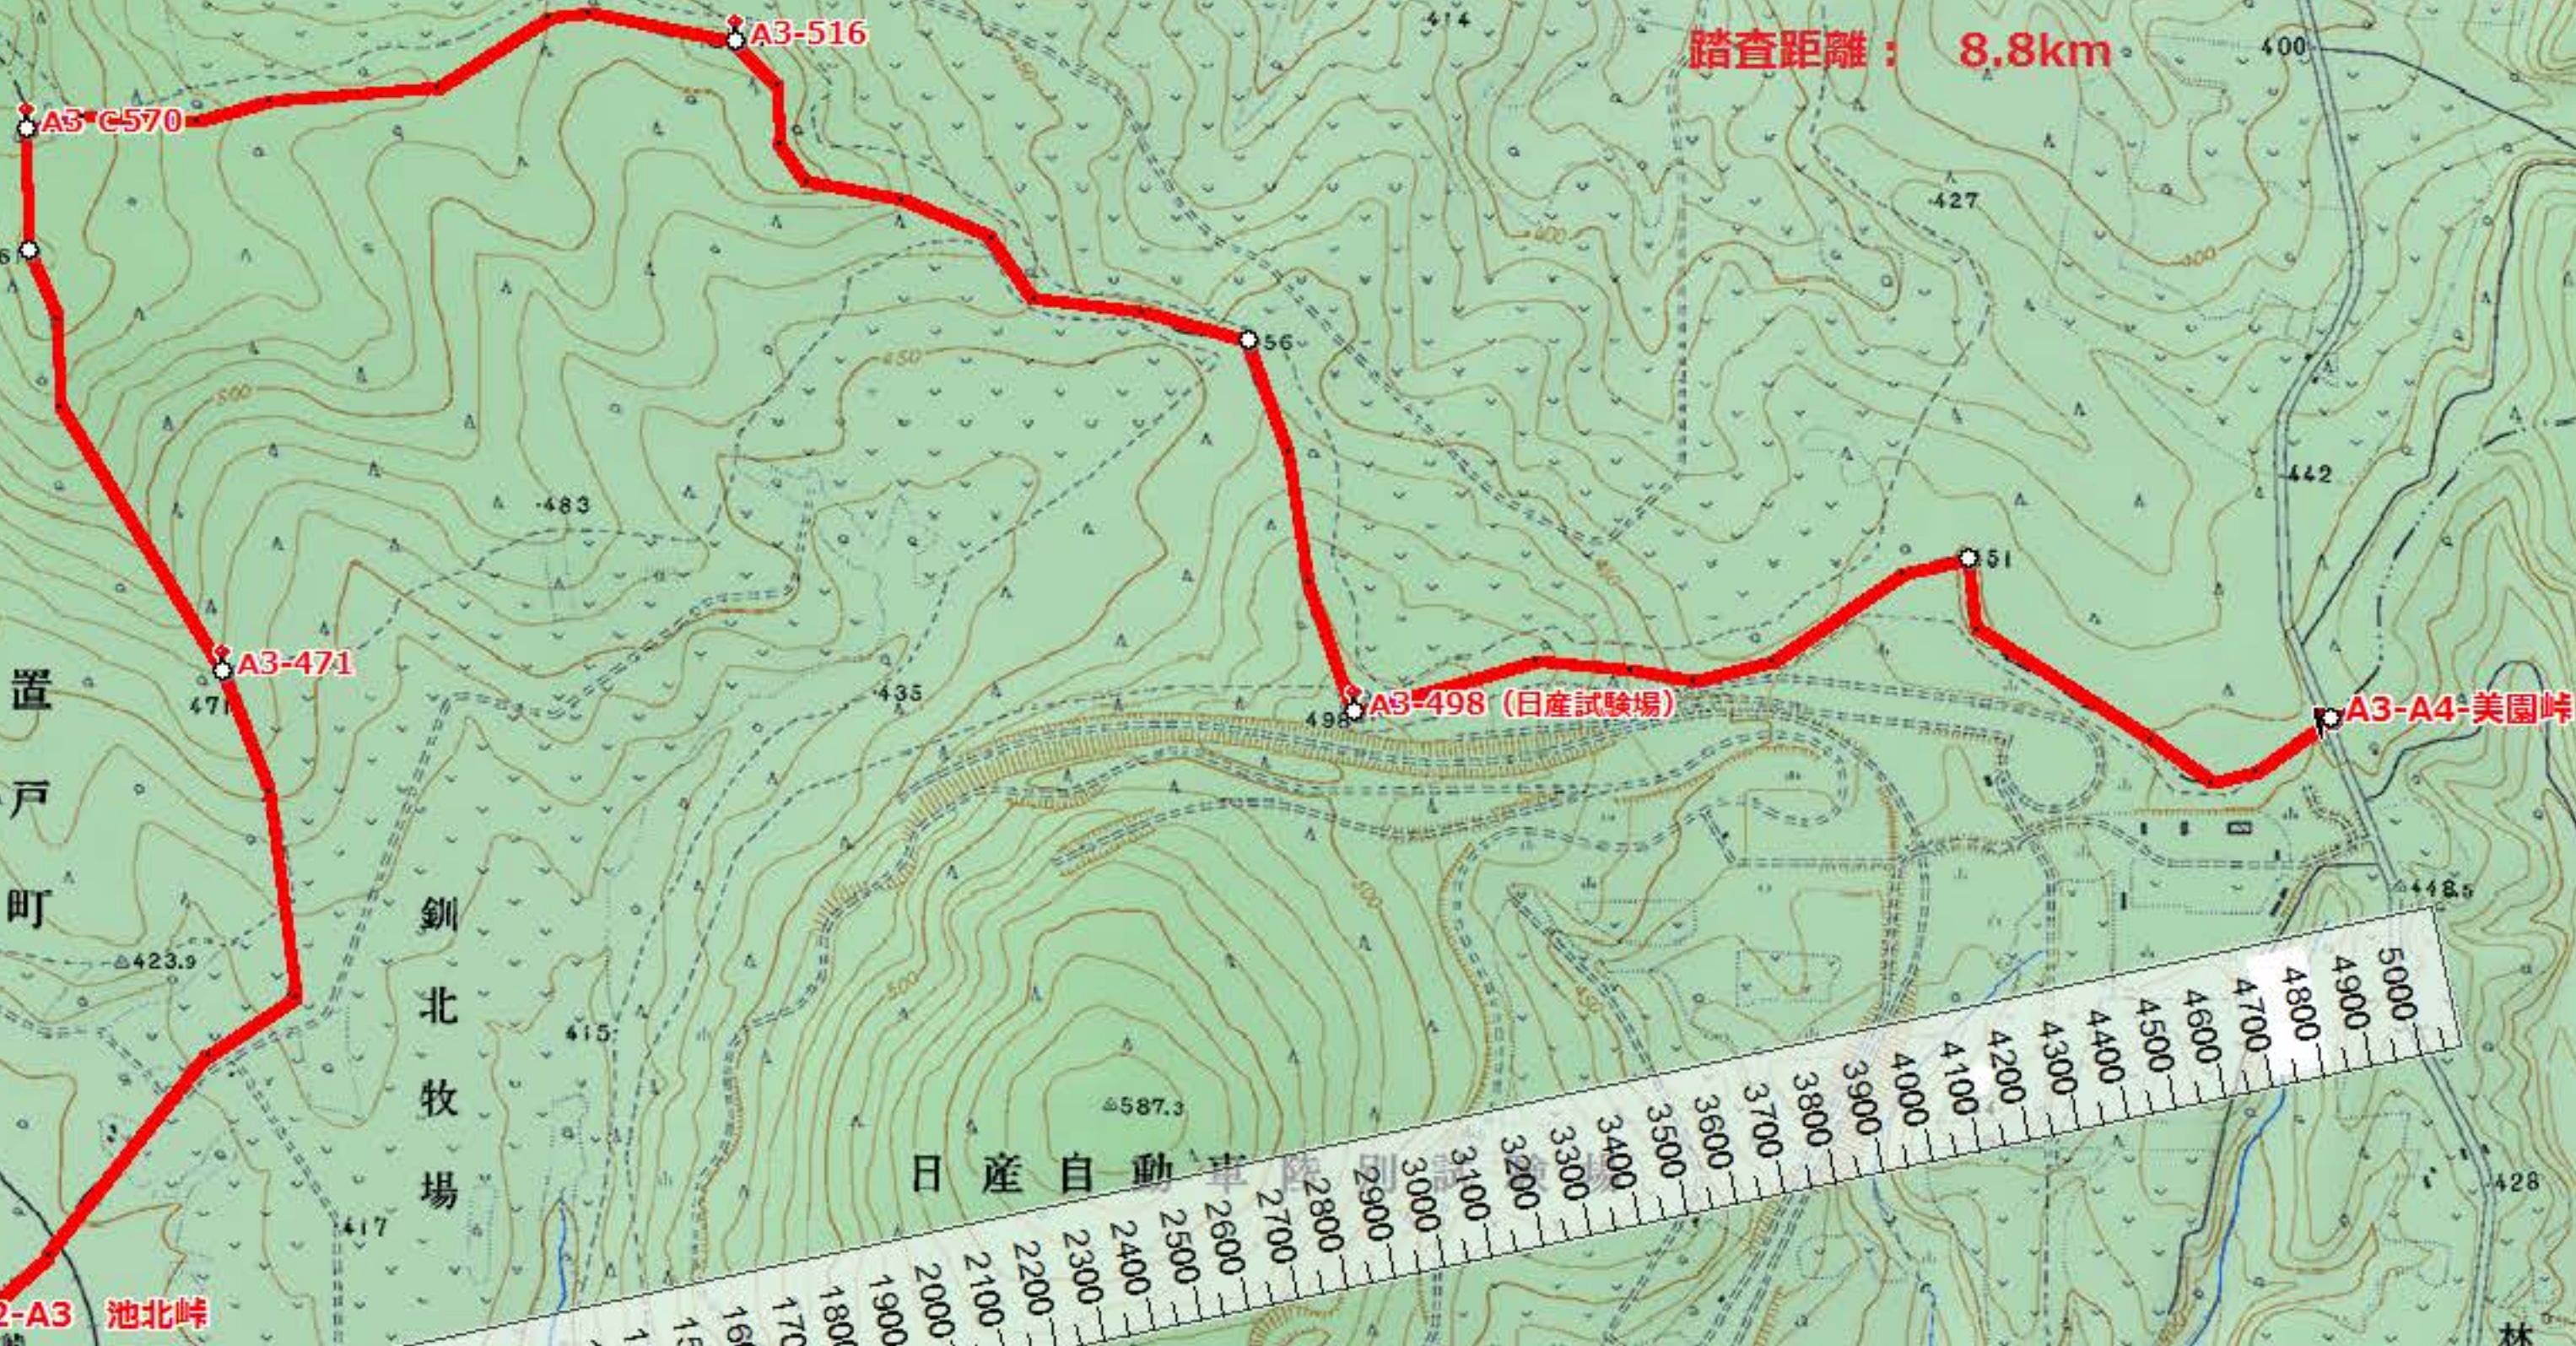

【A3】R143美園峠～498～516～C570～471～旧線路～R242池北峠

訓子府町共同利用模範牧場

踏査日：H23年3月14日(月)～15日(火)

踏査距離：8.8km

釧北牧

釧北牧

A2-A3 池北峠

A3-471

A3-516

A3-498 (日産試験場)

A3-A4 美園峠